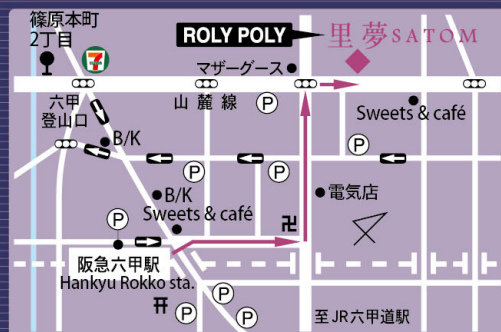

Music-hall
&
Gallery
"SATOM"
sits at
Rokko
in Kobe

登録無料

- 阪急六甲駅下車②番出口 徒歩6分/JR 六甲道駅下車 徒歩13分
- 無料駐車スペースは1台 or 2台
上図の(P)有料駐車場をご利用ください
- 神戸市バス[三宮発]2系統 阪急六甲行き 篠原本町2丁目下車 徒歩7分

音楽ホール&ギャラリー
S A T O M 里 夢

tel.078-821-2140 / 050-3631-2140

fax.078-821-2148

〒657-0063 神戸市灘区曾和町1-4-2-B1

✉ satom@kobe.email.ne.jp

里夢スペース

検索

Music-hall
&
Gallery

メンバー制

神戸・阪急六甲、

閑静な住宅街にたたずむ

音楽ホール&ギャラリー“里夢 satom”

皆様の想いの源として、

多目的にご利用ください。

音楽ホール&ギャラリー
S A T O M 里 夢
<https://satom.jp>